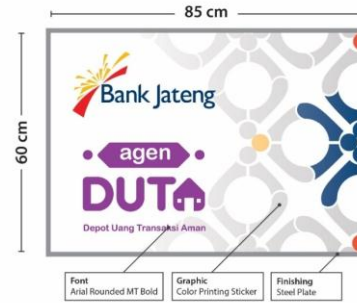

## SPANDUK AGEN

Desain Spanduk Identitas Agen

Detail Ukuran dan Pembuatan

Contoh Pemasangan

Desain Papan Signage Agen

Detail Ukuran dan Pembuatan

Detail Pemasangan

Opsi 1