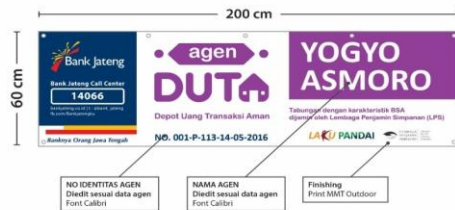

## SPANDUK AGEN

Desain Spanduk Identitas Agen

Detail Ukuran dan Pembuatan

Contoh Pemasangan

Desain Papan Signage Agen

Detail Ukuran dan Pembuatan

Detail Pemasangan

Opsi 1